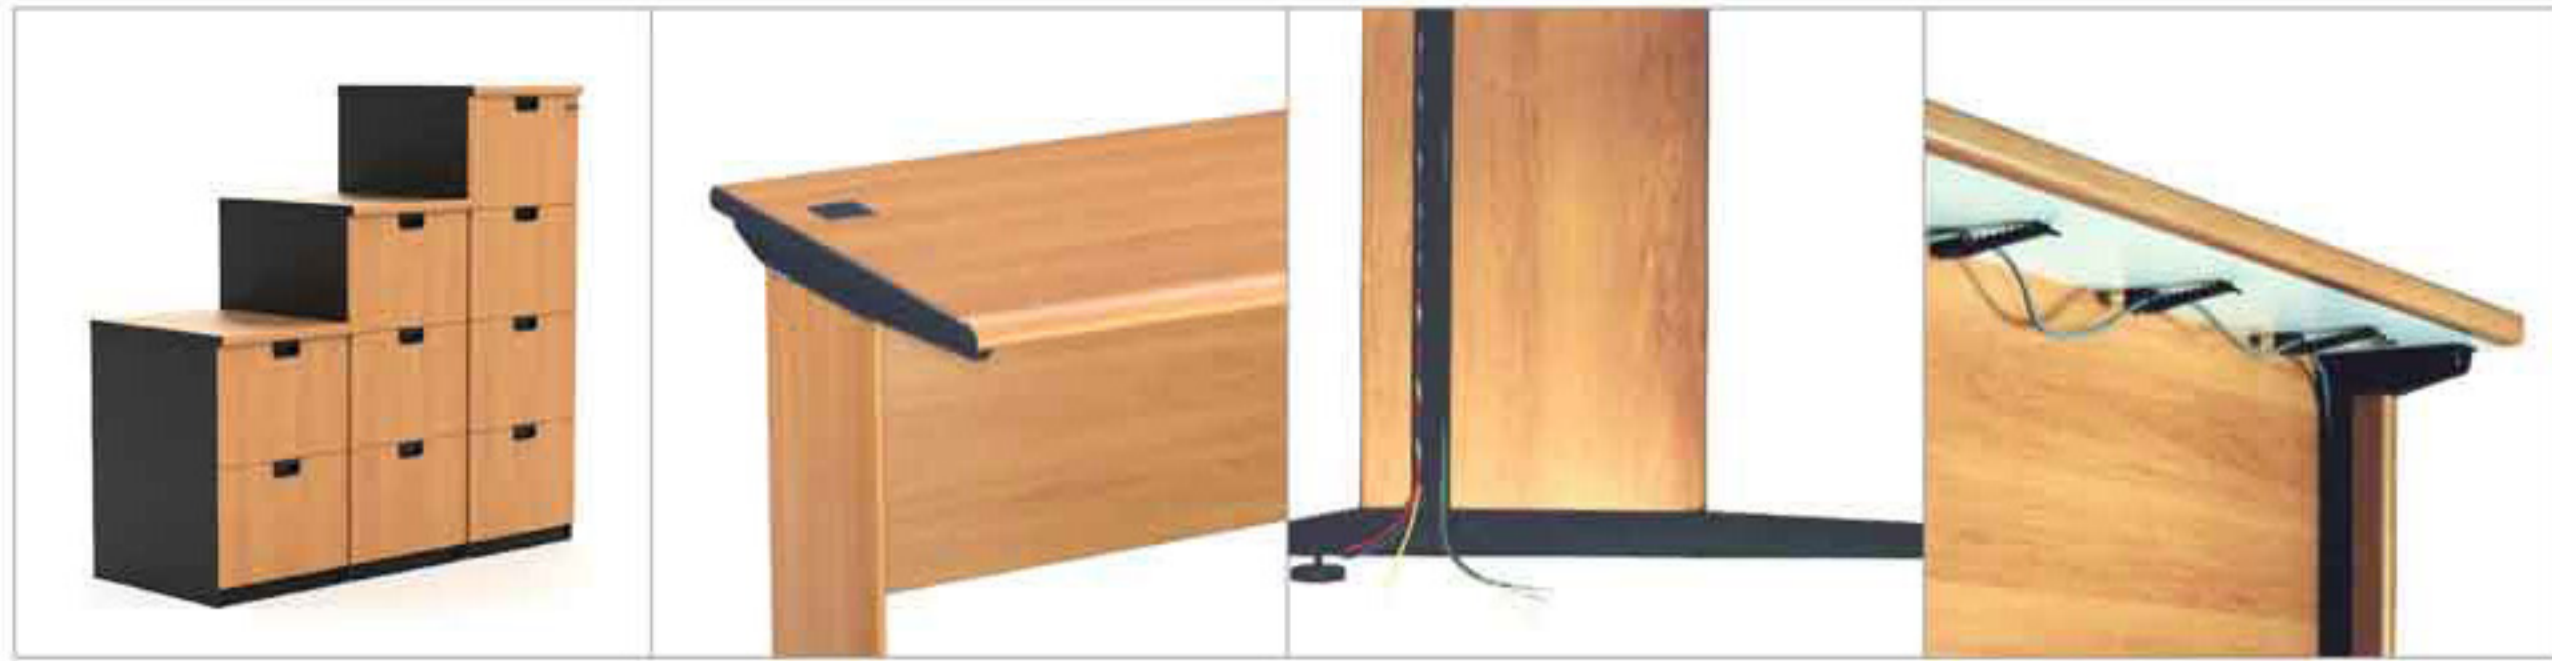

FILING DRAWER

POSTFORMING PROFILE

VERTICAL CABLE MANAGEMENT

HORIZONTAL CABLE MANAGEMENT

OFFICE DESK	HOD 5052 HOD 5054 HOD 5055 HOD 5056 HOD 5058	CHERRY W120 - D75 - H75 W140 - D75 - H75 W150 - D75 - H75 W160 - D75 - H75 W180 - D75 - H75

FIXED PEDESTAL	CHERRY
	HPD 5151 (For HOD 5050 / 5051)
	W40 - D35 - H40

LOW OPEN SHELF CABINET	CHERRY
	HST 5210B
	W79 - D40 - H66

RETURN DESK	HOD 5050	W120 - D50 - H70

FIXED PEDESTAL	CHERRY
	HPD 5153
	W40 - D50 - H47

MEDIUM OPEN SHELF CABINET	CHERRY
	HST 5250
	W79 - D40 - H85

CLERICAL DESK	HOD 5051	W120 - D60 - H75

FIXED PEDESTAL	CHERRY
	HPD 5154
	W40 - D50 - H47

HIGH OPEN SHELF CABINET	CHERRY
	HST 5210A
	W79 - D40 - H125

COMPACT DESK	HCD 5851	W75 - D75 - H75

MOBILE PEDESTAL	CHERRY
	HMB 5155
	W40 - D51 - H56

LOW SWING DOOR PANEL	CHERRY
	HST 5005B (For HST 5210B)
	W39 - D61 - T1,8

CONFERENCE TABLE	HCT 5558A HCT 5558	W180 - D90 - H75 W200 - D100 - H75

MOBILE PEDESTAL	CHERRY
	HMB 5156
	W40 - D51 - H56

MEDIUM SWING DOOR PANEL	CHERRY
	HST 5005 (For HST 5250)
	W39 - H80 - T1,8

CONFERENCE TABLE	HCT 5D	DIA120 - H75

MOBILE PEDESTAL	CHERRY
	HMB 5157
	W40 - D51 - H67

HIGH SWING DOOR PANEL	CHERRY
	HST 5005A (For HST 5210A)
	W39 - H120 - T1,8

FILING DRAWER	CHERRY
	FL 5752
	W48 - D59 - H75

LOW SLIDING DOOR CABINET	CHERRY
	HST 5212B
	W79 - D40 - H66

MEDIUM SLIDING DOOR CABINET	CHERRY
	HST 5252
	W79 - D40 - H85

FULL HEIGHT WARDROBE	CHERRY
	HST 5457
	W79 - D40 - H202

LOW GLASS DOOR	CHERRY
	HST 5003B (For HST 5210B)
	W39 - H61 - T0,5

MEDIUM GLASS DOOR	CHERRY
	HST 5003 (For HST 5250)
	W39 - H80 - T0,5

HIGH GLASS DOOR	CHERRY
	HST 5003A (For HST 5210A)
	W39 - H120 - T0,5

COFFEE TABLE	CHERRY
	CF 50
	W50 - D50 - H45

COFFEE TABLE	CHERRY
	CF 90
	W90 - D50 - H45

FILING DRAWER	CHERRY
	FL 5753
	W48 - D59 - H108

CONFERENCE JOINING TOP	CHERRY
	HCT 5531
	W80 - D80 - T3

JOINING TOP	CHERRY
	HJT 5631L HJT 5631R (For HOD 5051)
	W80 - D65 - T3 W80 - D65 - T3

JOINING TOP	CHERRY
	HJT 5632
	W80 - D80 - T3

JOINING TOP	CHERRY
	HJT 5633
	W80 - D80 - T3

JOINING TOP	CHERRY
	HJT 5635
	W120 - D120 - H75

JOINING TOP	CHERRY
	HJT 5636
	W170 - D75 - H75

JOINING TOP	CHERRY
	HJT 5637L HJT 5637R
	W116 - D75 - H75 W116 - D75 - H75

JOINING TOP	CHERRY
	HJT 5638
	W150 - D75 - H75

FILING DRAWER	CHERRY
	FL 5754
	W48 - D59 - H141

CABINET BASE	CHERRY
	HST 5100
	W79 - D38 - H10

TABLE LEG	CHERRY
	KK HCT 55/5531
	W66 - D5 - H72

KEYBOARD TRAY	CHERRY
	KYB (BLACK)
	W55 - D40 - H8

CPU HOLDER	CHERRY
	ACD 0010 (BLACK)
	W50 - D29 - H17

COUNTER TOP WITH METAL STAND	CHERRY
	HRC 5930
	W113 - D34 - H29

COUNTER TOP WITH METAL STAND	CHERRY
	HRC 5952 HRC 5954 HRC 5955 HRC 5956
	W120 - D34 - H29 W140 - D34 - H29 W150 - D34 - H29 W160 - D34 - H29

COUNTER TOP	CHERRY
	HRC 5930A
	W115 - D60 - H44

COUNTER TOP	CHERRY
	HRC 5952A HRC 5954A HRC 5955A HRC 5956A
	W120 - D34 - H41 W140 - D34 - H41 W150 - D34 - H41 W160 - D34 - H41